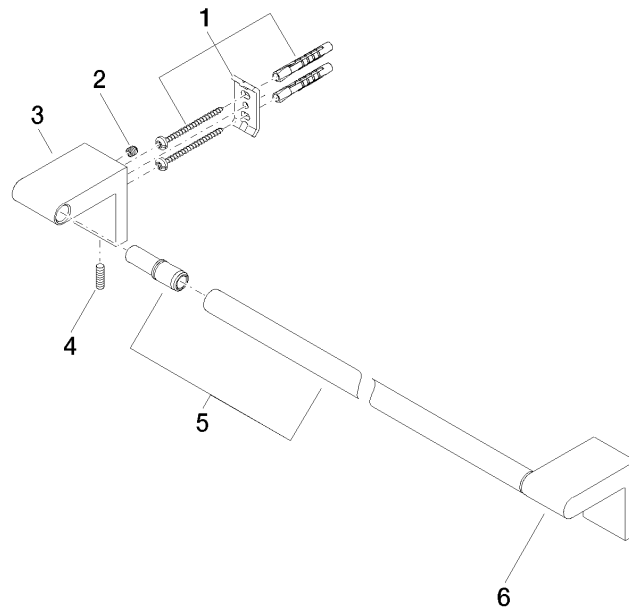

83 060 670

- gauge 600 mm
- width 645mm
- height 60 mm
- 73mm projection

Fits ELIO, ENO, LOT, MEM and TARA ULTRA

	Chrome	83 060 670-00
	Brushed Platinum	83 060 670-06
	Dark Chrome	83 060 670-19
	Matte Black	83 060 670-33
	Brushed Chrome	83 060 670-93

83 060 670

mm [inches]

83 060 670

Parts for other finishes can be found here: [Brushed](#)  
[Platinum](#)

### Spare parts list

No.	Item Number	Name	Quantity used	Delivery time
1	05 17 20 736 00 90	fixing set	2	2
2	09 31 11 049 90	pin	2	2
3	08 17 67 502-00	holder	1	10
4	04 31 11 113 00 90	pin	2	2
5	90 28 22 652 00-00	holder	1	10
6	08 17 67 503-00	holder	1	10